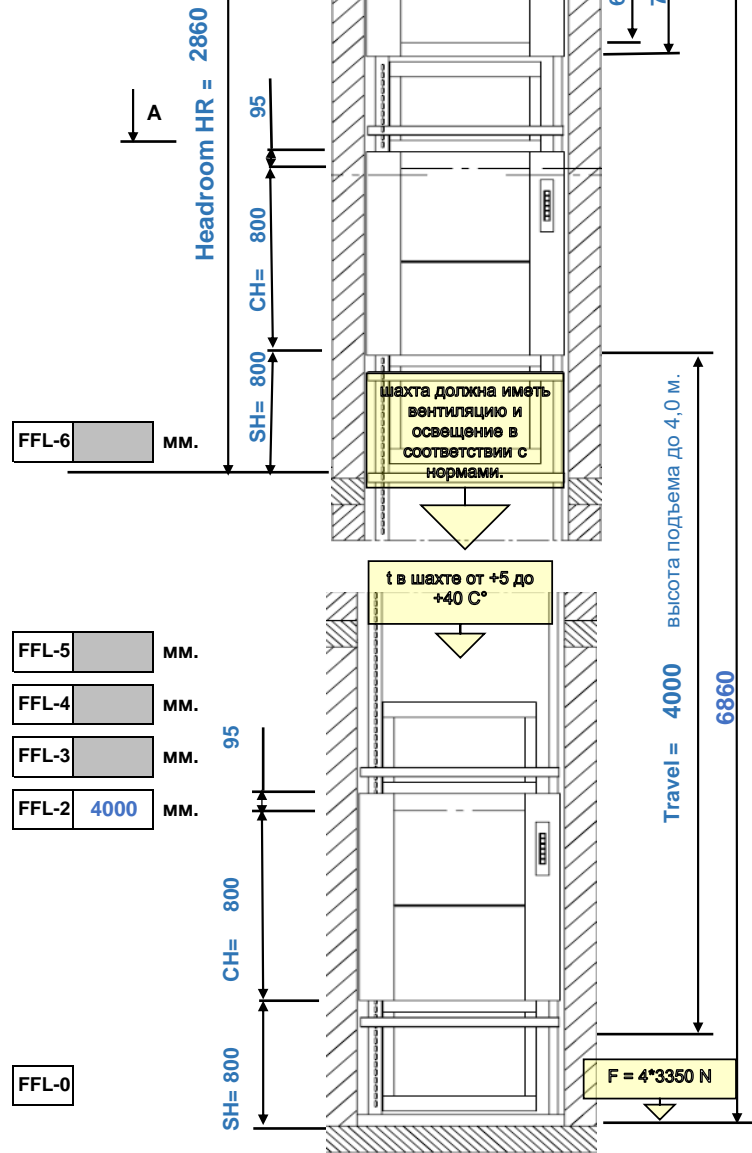

400 Вольт 50 Гц, 2.0 кВт, 4,37 А
5*2,5 (3 фазы, ноль, земля) от предохранителя 16А (без УЗО)
вывод 2 м в гофре

Малый грузовой лифт SKG ISO-A Service lift Type SKG ISO-A

- Лифт SKG ISO-: Service lift Type ISO-: A.02.100.06.02
- Грузоподъемность: 100 kg.
Скорость: 0,3 m/s
- Кол-во остановок: 2
Кол-во выходов: 2
- Ширина кабины CW: 800 mm.
Ширина шахты SW: 1100 mm.
Глубина кабины CD: 750 mm.
Глубина шахты SD: 900 mm.
Высота кабины CH: 800 mm.
Высота загрузки SH: 800 mm.
В-та послед. ост. HR: 2860 mm.
В-та подъема Travel: 4000 mm.

- Лифт SKG ISO- A.02.100.06.02 1
- Включенное оборудование:
- Кор.высот. MA 01.01 1,00
- Каб. St/st. MB 05.01.03 1
- Барьер кабины MB 13.01.01 1

- Концевые выкл. ME 15.02 1
Гл. выкл. ME 15.08 1
Контакт двери МП 1