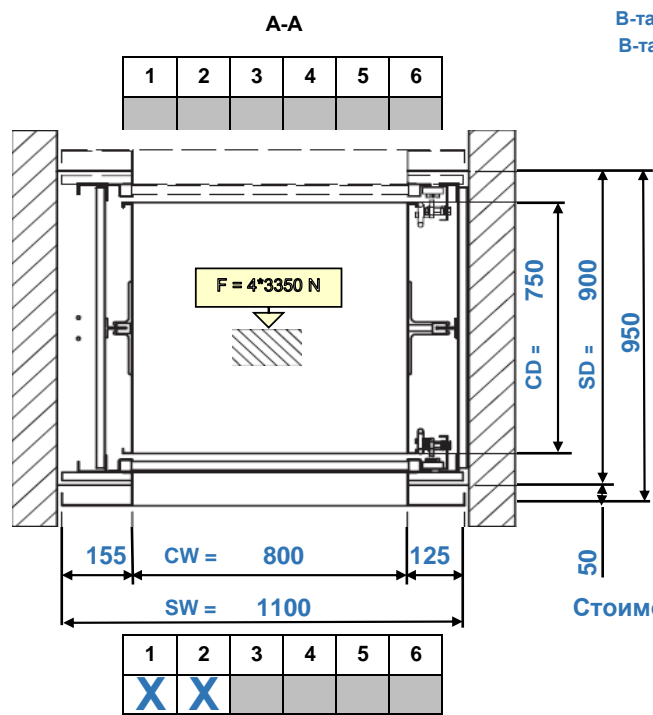

400 Вольт 50 Гц, 2.0 кВт, 4,37 А
5*2,5 (3 фазы, ноль, земля) от предохранителя 16А (без УЗО)
вывод 2 м в гофре

Малый грузовой лифт SKG ISO-A Service lift Type SKG ISO-A

- Лифт SKG ISO-: Service lift Type ISO-: A.02.100.06.02
- Грузоподъемность: 100 kg.
Скорость: 0,3 m/s
- Кол-во остановок: 2
Кол-во выходов: 2
- Ширина кабины CW: 800 mm.
Ширина шахты SW: 1100 mm.
Глубина кабины CD: 750 mm.
Глубина шахты SD: 900 mm.
Высота кабины CH: 800 mm.
Высота загрузки SH: 800 mm.
В-та послед. ост. HR: 2860 mm.
В-та подъема Travel: 4000 mm.

- Лифт SKG ISO- A.02.100.06.02 1
- Включенное оборудование:
- Кор.высот. MA 01.01 1,00
- Каб. St/st. MB 05.01.03 1
- Барьер кабины MB 13.01.01 1

- Концевые выкл. ME 15.02 1
Гл. выкл. ME 15.08 1
Контакт двери МП 1