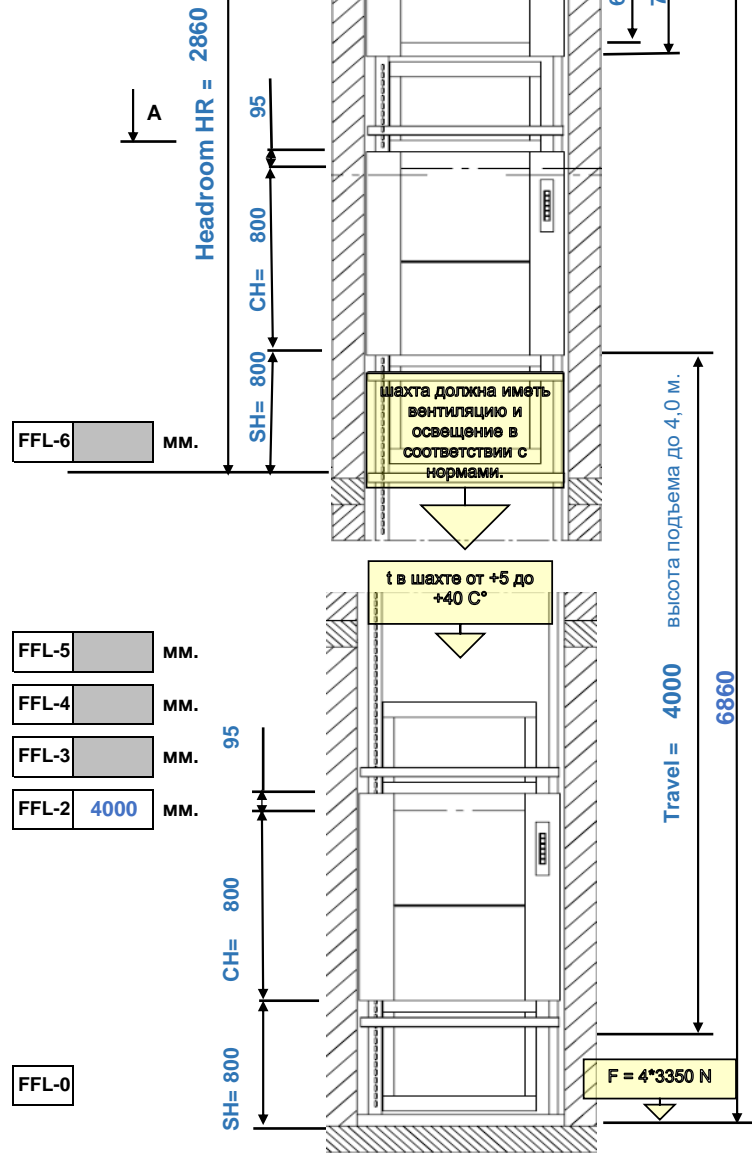

400 Вольт 50 Гц, 2.0 кВт, 4,37 А
5*2,5 (3 фазы, ноль, земля) от предохранителя 16А (без УЗО)
вывод 2 м в гофре

Малый грузовой лифт SKG ISO-A Service lift Type SKG ISO-A

- Лифт SKG ISO-: Service lift Type ISO-: A.02.100.06.02
- Грузоподъемность: 100 kg.
Скорость: 0,3 m/s
- Кол-во остановок: 2
Кол-во выходов: 2
- Ширина кабины CW: 800 mm.
Ширина шахты SW: 1100 mm.
Глубина кабины CD: 750 mm.
Глубина шахты SD: 900 mm.
Высота кабины CH: 800 mm.
Высота загрузки SH: 800 mm.
В-та послед. ост. HR: 2860 mm.
В-та подъема Travel: 4000 mm.

- Лифт SKG ISO- A.02.100.06.02 1
- Включенное оборудование:
- Кор.высот. MA 01.01 1,00
- Каб. St/st. MB 05.01.03 1
- Барьер кабины MB 12.01.01 1
- Двери ш-ты St/st MC 03.01.03 2
Двери ш-ты E30 MD 02.11 2
Дверь МП St/st MD 09.01.03 1
Дверь МП E30 MD 09.01.11 1
- Концевые выкл. ME 15.02 1
Гл. выкл. ME 15.08 1
Контакт двери МП 1