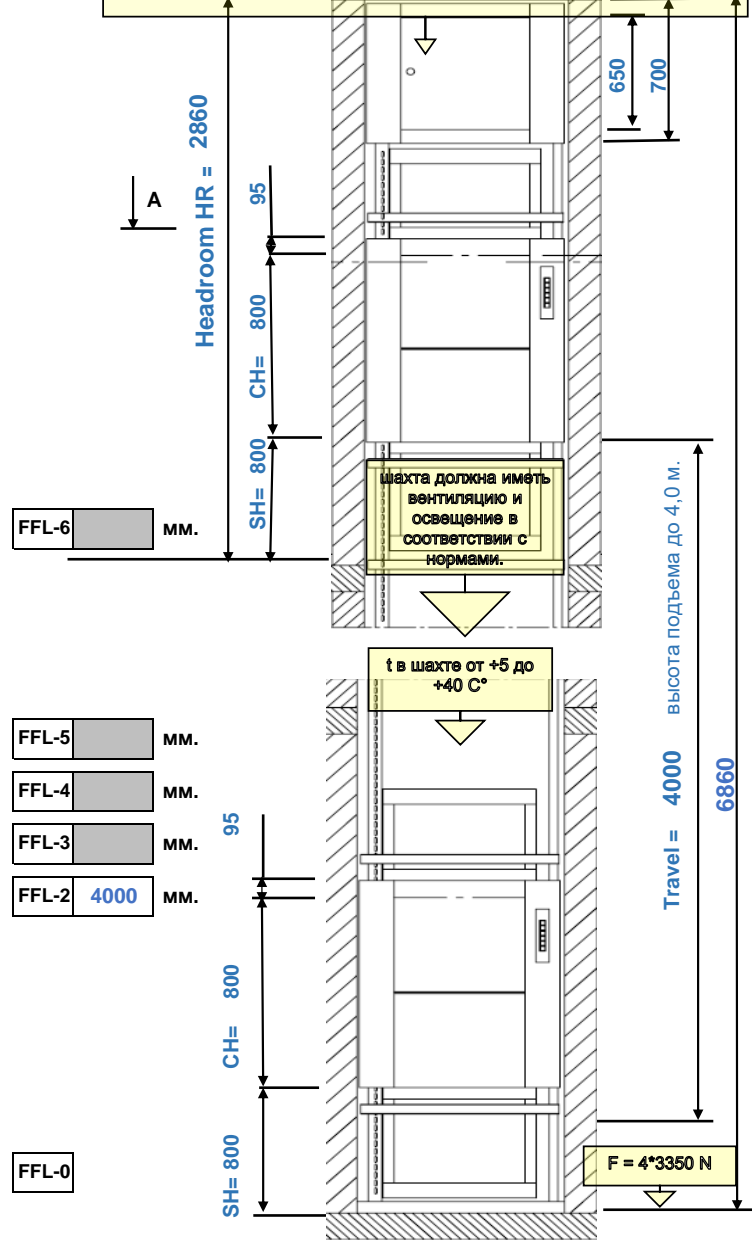

400 Вольт 50 Гц, 2.0 кВт, 4,37 А  
5\*2,5 (3 фазы, ноль, земля) от предохранителя 16А (без УЗО)  
вывод 2 м в гофре

### Малый грузовой лифт SKG ISO-A Service lift Type SKG ISO-A

- Лифт SKG ISO-: Service lift Type ISO-: A.02.100.06.02
- Грузоподъемность: 100 kg.  
Скорость: 0,3 m/s
- Кол-во остановок: 2  
Кол-во выходов: 2
- Ширина кабины CW: 800 mm.  
Ширина шахты SW: 1100 mm.  
Глубина кабины CD: 750 mm.  
Глубина шахты SD: 900 mm.  
Высота кабины CH: 800 mm.  
Высота загрузки SH: 800 mm.  
В-та послед. ост. HR: 2860 mm.  
В-та подъема Travel: 4000 mm.

- Лифт SKG ISO- A.02.100.06.02 1
- Включенное оборудование:
- Кор.высот. MA 01.01 1,00
- Каб. St/st. MB 05.01.03 1
- Барьер кабины MB 12.01.01 1
- Двери ш-ты St/st MC 03.01.03 2  
Двери ш-ты E30 MD 02.11 2  
Дверь МП St/st MD 09.01.03 1  
Дверь МП E30 MD 09.01.11 1
- Концевые выкл. ME 15.02 1  
Гл. выкл. ME 15.08 1  
Контакт двери МП 1