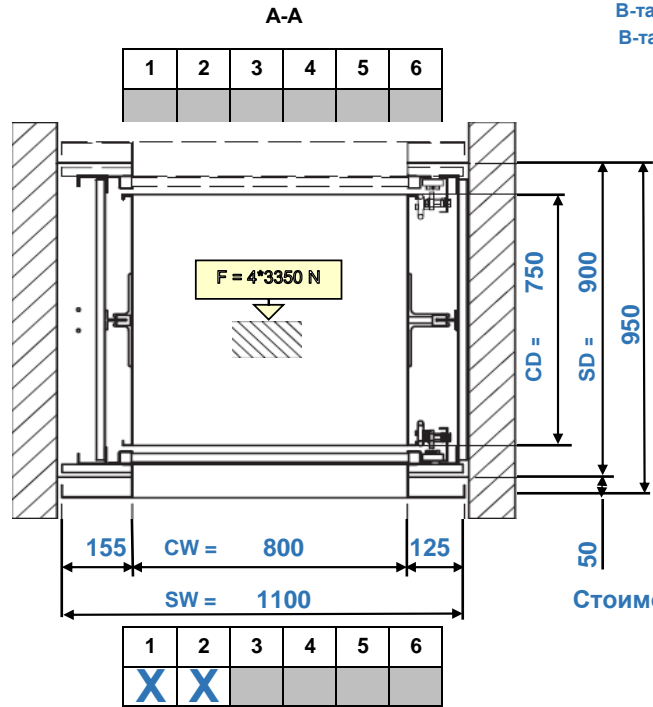

400 Вольт 50 Гц, 2.0 кВт, 4,37 А  
5\*2,5 (3 фазы, ноль, земля) от предохранителя 16А (без УЗО)  
вывод 2 м в гофре

### Малый грузовой лифт SKG ISO-A Service lift Type SKG ISO-A

- Лифт SKG ISO-: Service lift Type ISO-: A.02.100.06.02
- Грузоподъемность: 100 kg.  
Скорость: 0,3 m/s
- Кол-во остановок: 2  
Кол-во выходов: 2
- Ширина кабины CW: 800 mm.  
Ширина шахты SW: 1100 mm.  
Глубина кабины CD: 750 mm.  
Глубина шахты SD: 900 mm.  
Высота кабины CH: 800 mm.  
Высота загрузки SH: 800 mm.  
В-та послед. ост. HR: 2860 mm.  
В-та подъема Travel: 4000 mm.