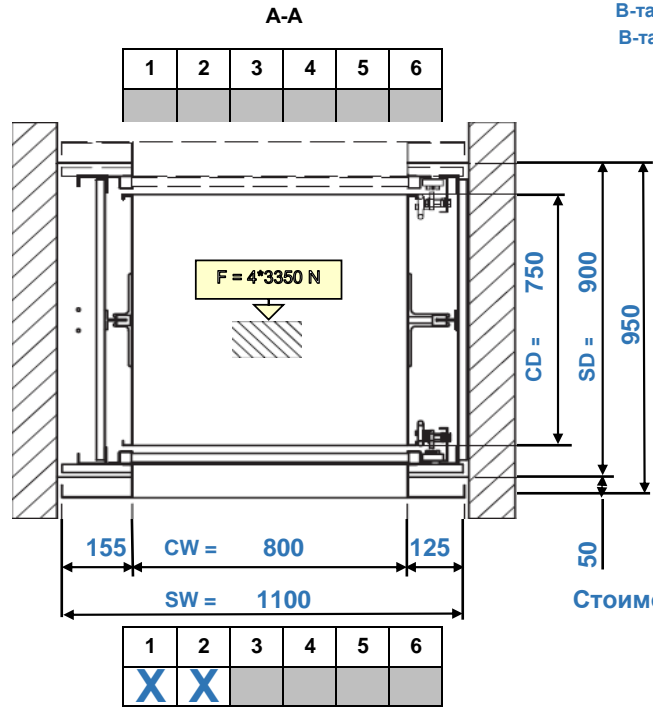

400 Вольт 50 Гц, 2.0 кВт, 4,37 А
5*2,5 (3 фазы, ноль, земля) от предохранителя 16А (без УЗО)
вывод 2 м в гофре

Малый грузовой лифт SKG ISO-A Service lift Type SKG ISO-A

- Лифт SKG ISO-: Service lift Type ISO-: A.02.100.06.02
- Грузоподъемность: 100 kg.
Скорость: 0,3 m/s
- Кол-во остановок: 2
Кол-во выходов: 2
- Ширина кабины CW: 800 mm.
Ширина шахты SW: 1100 mm.
Глубина кабины CD: 750 mm.
Глубина шахты SD: 900 mm.
Высота кабины CH: 800 mm.
Высота загрузки SH: 800 mm.
В-та послед. ост. HR: 2860 mm.
В-та подъема Travel: 4000 mm.

- Лифт SKG ISO- A.02.100.06.02 1
- Включенное оборудование:
- Кор.высот. MA 01.01 1,00
- Каб. St/st. MB 05.01.03 1
- Барьер кабины MB 12.01.01 1
- Двери ш-ты St/st MC 03.01.03 2
Двери ш-ты E30 MD 02.11 2
Дверь МП St/st MD 09.01.03 1
Дверь МП E30 MD 09.01.11 1
- Концевые выкл. ME 15.02 1
Гл. выкл. ME 15.08 1
Контакт двери МП 1