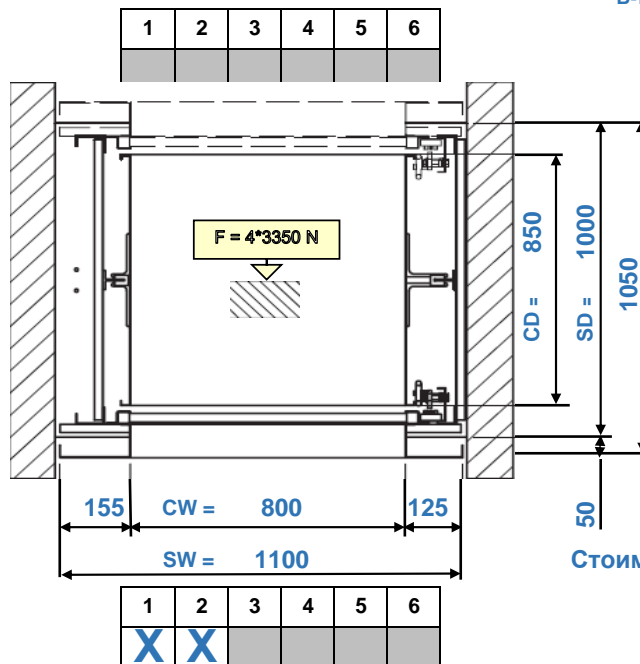

Стоимость лифта с завода SKG в Германии EXW: 5 553 €

Стоимость лифта SKG с нашего склада в МО DDP: 6 238 €

ВНИМАНИЕ! БЕЗ ЛОВИТЕЛЕЙ!
Монтаж лифта по МСК области 40000 руб.

Все цены с учетом НДС 18%

Date: _____
Order: _____
Name: _____
Phone: _____
Email: _____

LLC "INTEC Garant"	Service lift	SKG
+7 495 642 47 79	info@forward-pro.ru	ISO-A
+7 495 508 65 94	www.forward-pro.ru	09.09.2017

Headroom HR = 2860

FFL-6 _____ мм.

FFL-5 _____ мм.

FFL-4 _____ мм.

FFL-3 _____ мм.

FFL-2 4000 мм.

FFL-0 _____ мм.

Шахта должна иметь вентиляцию и освещение в соответствии с нормами.

t в шахте от +5 до +40 C°

Travel = 4000 высота подъема до 4,0 м.

F = 4*3350 N

Внимание под лифтом не должно быть помещений с людьми!

Срок изготовления 6 недель плюс 2 недели доставка из Германии на склад в МО Россия

Малые грузовые лифты SKG (Otis) ISO-A (аналог ВКГ 100.45/0) в самой простой комплектации, или ресторанные (кухонные) лифты по минимальной цене.

Лифт имеет кабину из нержавеющей стали с барьером защиты груза. Шахта лифта и вертикально-раздвижные двери шахты из оцинкованной стали.