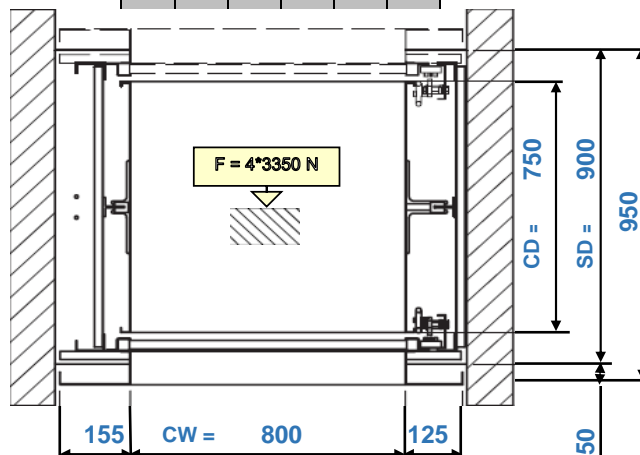

400 Вольт 50 Гц, 2.0 кВт, 4,37 А
5*2,5 (3 фазы, ноль, земля) от предохранителя 16А (без УЗО)
вывод 2 м в гофре

Малый грузовой лифт SKG ISO-A Service lift Type SKG ISO-A

METALLSCHNEIDER

SERVICE LIFTS & METAL CONSTRUCTIONS

Лифт SKG ISO-: Service lift Type ISO-: A.01.100.08.02

Грузоподъемность: 100 kg.
Скорость: 0,4 m/s

Кол-во остановок: 2
Кол-во выходов: 2

Ширина кабины CW: 800 mm.
Ширина шахты SW: 1100 mm.
Глубина кабины CD: 750 mm.
Глубина шахты SD: 900 mm.
Высота кабины CH: 800 mm.
Высота загрузки SH: 800 mm.
В-та послед. ост. HR: 2860 mm.
В-та подъема Travel: 4000 mm.

A-A

1	2	3	4	5	6

1	2	3	4	5	6
X	X				

По всем вопросам и приобретению этого лифта SKG обращайтесь по телефону +7(925)508-65-94 WhatsApp или Telegram а так же канал t.me/skglifts

Date: _____
Order: _____
Name: _____
Phone: _____
Email: _____

Стоимость лифта с завода SKG в Германии EXW: 6 551 €

Стоимость лифта SKG с нашего склада в МО DDP: 6 919 €

ВНИМАНИЕ! БЕЗ ЛОВИТЕЛЕЙ!
Монтаж лифта по МСК области 40000 руб.

Все цены с учетом НДС 18%

LLC "INTEC Garant"	Service lift	SKG
+7 495 642 47 79	info@forward-pro.ru	ISO-A
+7 495 508 65 94	www.forward-pro.ru	09.09.2017

Headroom HR = 2860

FFL-6 _____ мм.

FFL-5 _____ мм.

FFL-4 _____ мм.

FFL-3 _____ мм.

FFL-2 4000 мм.

FFL-0 _____ мм.

Шахта должна иметь вентиляцию и освещение в соответствии с нормами.

t в шахте от +5 до +40 C°

Travel = 4000 высота подъема до 4,0 м.

6860

Внимание под лифтом не должно быть помещений с людьми!

Срок изготовления 6 недель плюс 2 недели доставка из Германии на склад в МО Россия

Малые грузовые лифты SKG (Otis) ISO-A (аналог ВКГ 100.45/0) в премиальной комплектации по минимальной цене. Лифты для кухни коттеджа и ресторана.