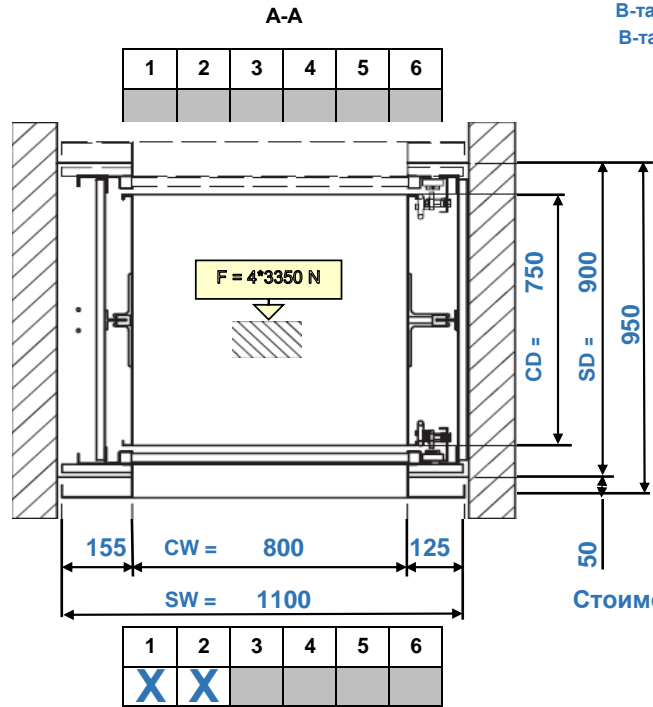

400 Вольт 50 Гц, 2.0 кВт, 4,37 А  
5\*2,5 (3 фазы, ноль, земля) от предохранителя 16А (без УЗО)  
вывод 2 м в гофре

### Малый грузовой лифт SKG ISO-A Service lift Type SKG ISO-A

- Лифт SKG ISO-: Service lift Type ISO-: A.01.100.08.02
- Грузоподъёмность: 100 kg.  
Скорость: 0,4 m/s
- Кол-во остановок: 2  
Кол-во выходов: 2
- Ширина кабины CW: 800 mm.  
Ширина шахты SW: 1100 mm.  
Глубина кабины CD: 750 mm.  
Глубина шахты SD: 900 mm.  
Высота кабины CH: 800 mm.  
Высота загрузки SH: 800 mm.  
В-та послед. ост. HR: 2860 mm.  
В-та подъема Travel: 4000 mm.