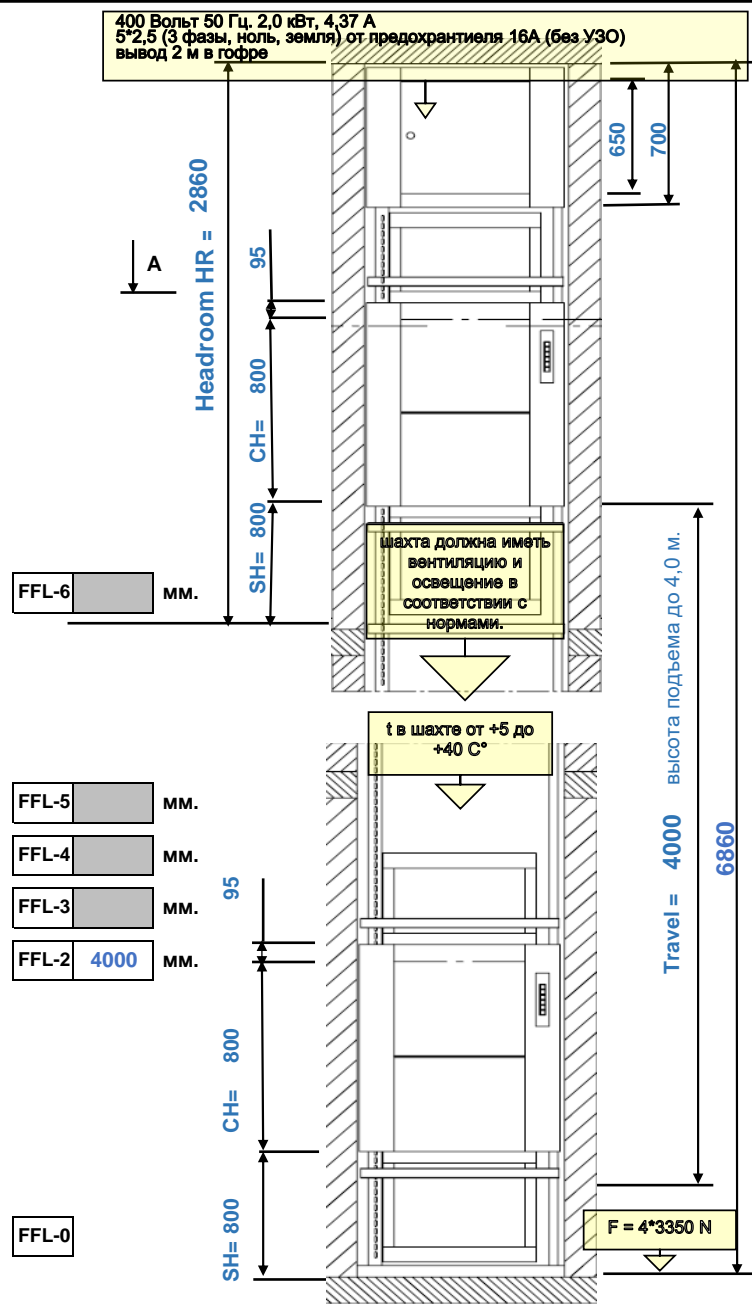

400 Вольт 50 Гц, 2.0 кВт, 4,37 А  
5\*2,5 (3 фазы, ноль, земля) от предохранителя 16А (без УЗО)  
вывод 2 м в гофре

### Малый грузовой лифт SKG ISO-A Service lift Type SKG ISO-A

- Лифт SKG ISO-: Service lift Type ISO-: A.01.100.08.02
- Грузоподъёмность: 100 kg.  
Скорость: 0,4 m/s
- Кол-во остановок: 2  
Кол-во выходов: 2
- Ширина кабины CW: 800 mm.  
Ширина шахты SW: 1100 mm.  
Глубина кабины CD: 750 mm.  
Глубина шахты SD: 900 mm.  
Высота кабины CH: 800 mm.  
Высота загрузки SH: 800 mm.  
В-та послед. ост. HR: 2860 mm.  
В-та подъема Travel: 4000 mm.

- Лифт SKG ISO- A.01.100.08.02 1
- Включенное оборудование:
- Кор.высот. MA 01.01 1,00
- Каб. St/st. MB 05.01.03 1
- Шторка Каб. ALU MB 12.01.02 1
- Двери ш-ты St/st MC 03.01.03 2
- Дверь МП St/st MD 09.01.03 1