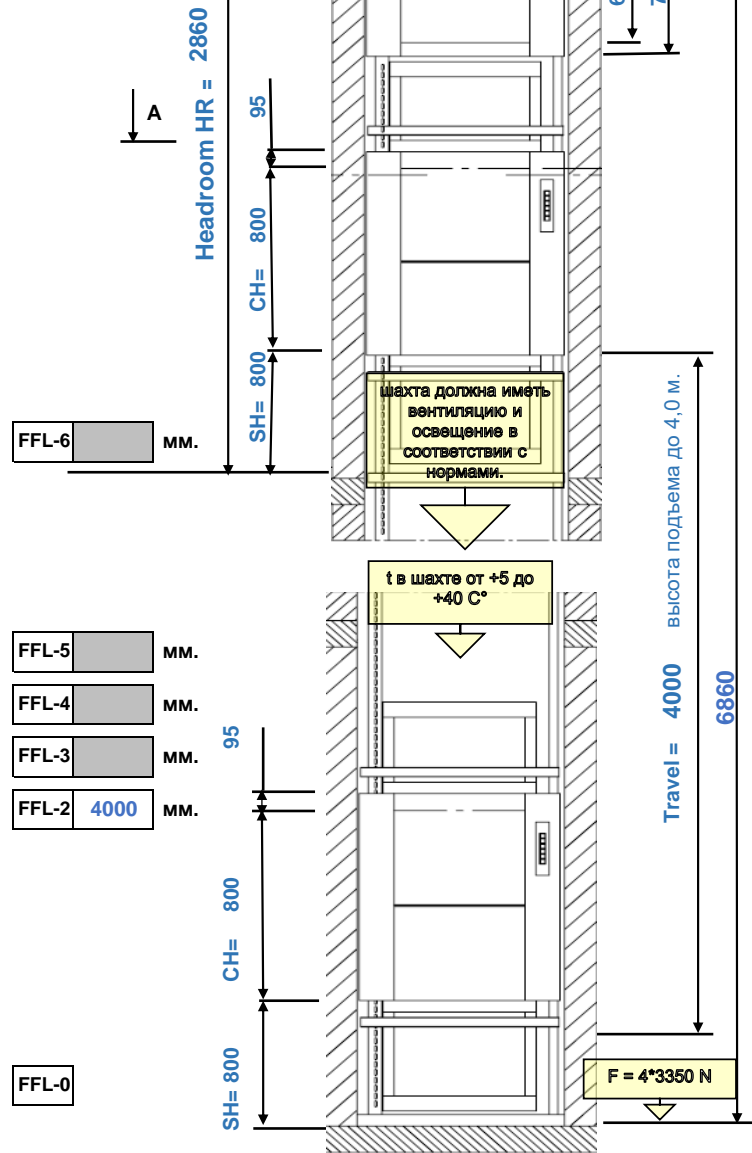

400 Вольт 50 Гц, 2.0 кВт, 4,37 А
5*2,5 (3 фазы, ноль, земля) от предохранителя 16А (без УЗО)
вывод 2 м в гофре

Малый грузовой лифт SKG ISO-A Service lift Type SKG ISO-A

- Лифт SKG ISO-: Service lift Type ISO-: A.02.100.08.02
- Грузоподъемность: 100 kg.
Скорость: 0,3 m/s
- Кол-во остановок: 2
Кол-во выходов: 2
- Ширина кабины CW: 800 mm.
Ширина шахты SW: 1100 mm.
Глубина кабины CD: 850 mm.
Глубина шахты SD: 1000 mm.
Высота кабины CH: 800 mm.
Высота загрузки SH: 800 mm.
В-та послед. ост. HR: 2860 mm.
В-та подъема Travel: 4000 mm.

- Лифт SKG ISO- A.02.100.08.02 1
- Включенное оборудование:
- Кор.высот. MA 01.01 1,00
- Каб. St/st. MB 05.01.03 1
- Барьер кабины MB 12.01.01 1
- Двери ш-ты St/st MC 03.01.03 2
Двери ш-ты E30 MD 02.11 2
Дверь МП St/st MD 09.01.03 1
Дверь МП E30 MD 09.01.11 1
- Концевые выкл. ME 15.02 1
Гл. выкл. ME 15.08 1
Контакт двери МП 1