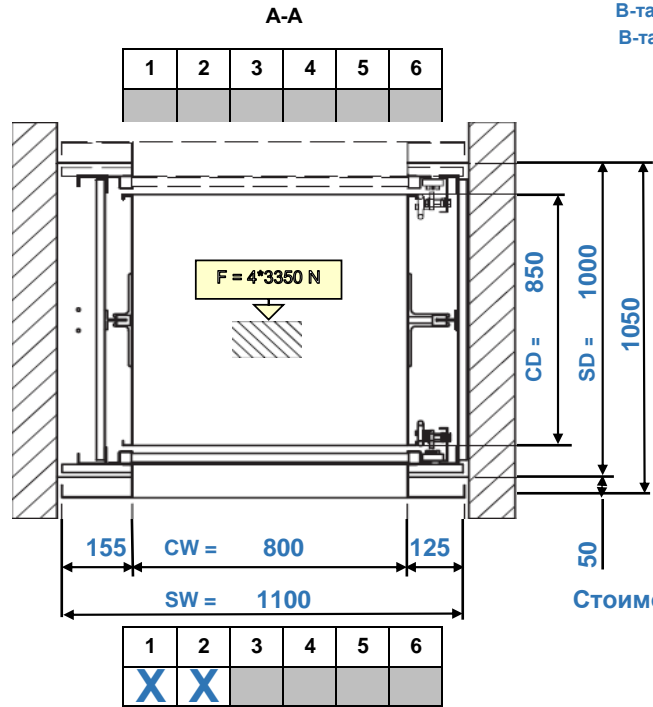

400 Вольт 50 Гц, 2.0 кВт, 4,37 А
5*2,5 (3 фазы, ноль, земля) от предохранителя 16А (без УЗО)
вывод 2 м в гофре

Малый грузовой лифт SKG ISO-A Service lift Type SKG ISO-A

- Лифт SKG ISO-: Service lift Type ISO-: A.02.100.08.02
- Грузоподъемность: 100 kg.
Скорость: 0,3 m/s
- Кол-во остановок: 2
Кол-во выходов: 2
- Ширина кабины CW: 800 mm.
Ширина шахты SW: 1100 mm.
Глубина кабины CD: 850 mm.
Глубина шахты SD: 1000 mm.
Высота кабины CH: 800 mm.
Высота загрузки SH: 800 mm.
В-та послед. ост. HR: 2860 mm.
В-та подъема Travel: 4000 mm.

- Лифт SKG ISO- A.02.100.08.02 1
- Включенное оборудование:
- Кор.высот. MA 01.01 1,00
- Каб. St/st. MB 05.01.03 1
- Барьер кабины MB 12.01.01 1
- Двери ш-ты St/st MC 03.01.03 2
Двери ш-ты E30 MD 02.11 2
Дверь МП St/st MD 09.01.03 1
Дверь МП E30 MD 09.01.11 1
- Концевые выкл. ME 15.02 1
Гл. выкл. ME 15.08 1
Контакт двери МП 1