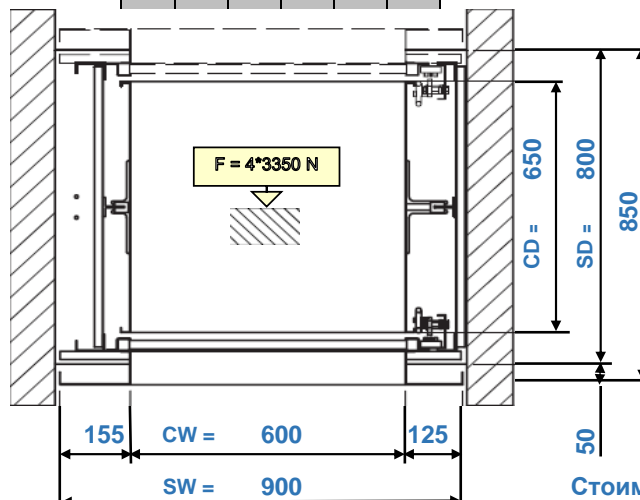

400 Вольт 50 Гц, 2.0 кВт, 4.37 А
5*2,5 (3 фазы, ноль, земля) от предохранителя 16А (без УЗО)
вывод 2 м в гофре

Малый грузовой лифт SKG ISO-A Service lift Type SKG ISO-A

METALLSCHNEIDER

SERVICE LIFTS & METAL CONSTRUCTIONS

Лифт SKG ISO-:	Service lift Type ISO-:	A.01.050.04.02
Грузоподъемность:	50	kg.
Скорость:	0,4	m/s
Кол-во остановок:	2	
Кол-во выходов:	2	
Ширина кабины CW:	600	mm.
Ширина шахты SW:	900	mm.
Глубина кабины CD:	650	mm.
Глубина шахты SD:	800	mm.
Высота кабины CH:	800	mm.
Высота загрузки SH:	800	mm.
В-та послед. ост. HR:	2860	mm.
В-та подъема Travel:	4000	mm.

A-A

1	2	3	4	5	6

1	2	3	4	5	6
X	X				

По всем вопросам и приобретению этого лифта SKG обращайтесь по телефону +7(925)508-65-94 WhatsApp или Telegram а так же канал t.me/skglifts

Date: _____
Order: _____
Name: _____
Phone: _____
Email: _____

Стоимость лифта с завода SKG в Германии EXW: 4 963 €

Стоимость лифта SKG с нашего склада в МО DDP: 5 708 €

ВНИМАНИЕ! БЕЗ ЛОВИТЕЛЕЙ!
Монтаж лифта по МСК области 40000 руб.

Все цены с учетом НДС 18%

LLC "INTEC Garant"	Service lift	SKG
+7 495 642 47 79	info@forward-pro.ru	ISO-A
+7 495 508 65 94	www.forward-pro.ru	04.09.2017

Headroom HR = 2860

SH= 800

CH= 800

SH= 800

Travel = 4000 высота подъема до 4,0 м.

Шахта должна иметь вентиляцию и освещение в соответствии с нормами.

t в шахте от +5 до +40 C°

FFL-6 MM.

FFL-5 MM.

FFL-4 MM.

FFL-3 MM.

FFL-2 4000 MM.

FFL-0

Внимание под лифтом не должно быть помещений с людьми!

Срок изготовления 6 недель плюс 2 недели доставка из Германии на склад в МО Россия

Малые грузовые лифты SKG (Otis) ISO-A (аналог ВКГ 50.45/0) в самой простой комплектации, или ресторанные (кухонные) лифты по минимальной цене.

Лифт имеет кабину из нержавеющей стали с барьером защиты груза. Шахта лифта и вертикально-раздвижные двери шахты из оцинкованной стали.