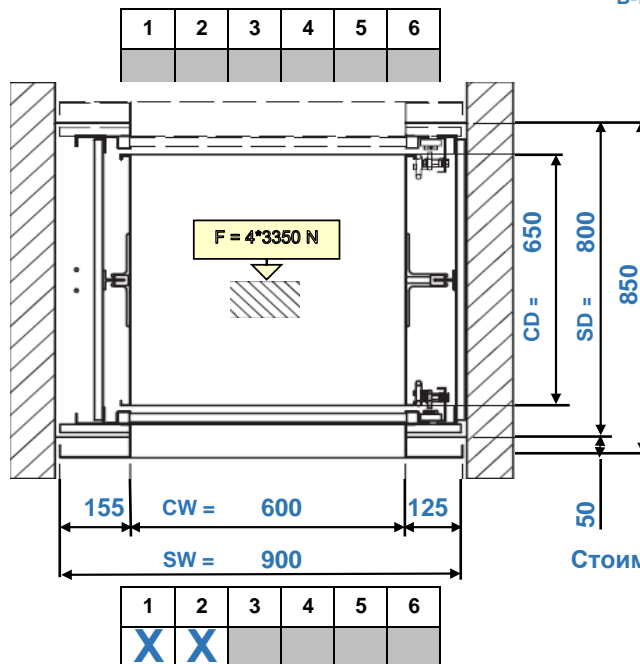

Стоимость лифта с завода SKG в Германии EXW: 4 963 €

Стоимость лифта SKG с нашего склада в МО DDP: 5 708 €

ВНИМАНИЕ! БЕЗ ЛОВИТЕЛЕЙ!
Монтаж лифта по МСК области 40000 руб.

Все цены с учетом НДС 18%

LLC "INTEC Garant"	Service lift	SKG
+7 495 642 47 79	info@forward-pro.ru	ISO-A
+7 495 508 65 94	www.forward-pro.ru	04.09.2017

Headroom HR = 2860

A ↓

A ↓

FFL-6 MM.

FFL-5 MM.

FFL-4 MM.

FFL-3 MM.

FFL-2 4000 MM.

FFL-0

Шахта должна иметь вентиляцию и освещение в соответствии с нормами.

t в шахте от +5 до +40 C°

Travel = 4000 высота подъема до 4,0 м.

F = 4*3350 N

Внимание под лифтом не должно быть помещений с людьми!

Срок изготовления 6 недель плюс 2 недели доставка из Германии на склад в МО Россия

Малые грузовые лифты SKG (Otis) ISO-A (аналог ВКГ 50.45/0) в самой простой комплектации, или ресторанные (кухонные) лифты по минимальной цене.

Лифт имеет кабину из нержавеющей стали с барьером защиты груза. Шахта лифта и вертикально-раздвижные двери шахты из оцинкованной стали.

Date: _____
Order: _____
Name: _____
Phone: _____
Email: _____

По всем вопросам и приобретению этого лифта SKG обращайтесь по телефону +7(925)508-65-94 WhatsApp или Telegram а так же канал t.me/skglifts