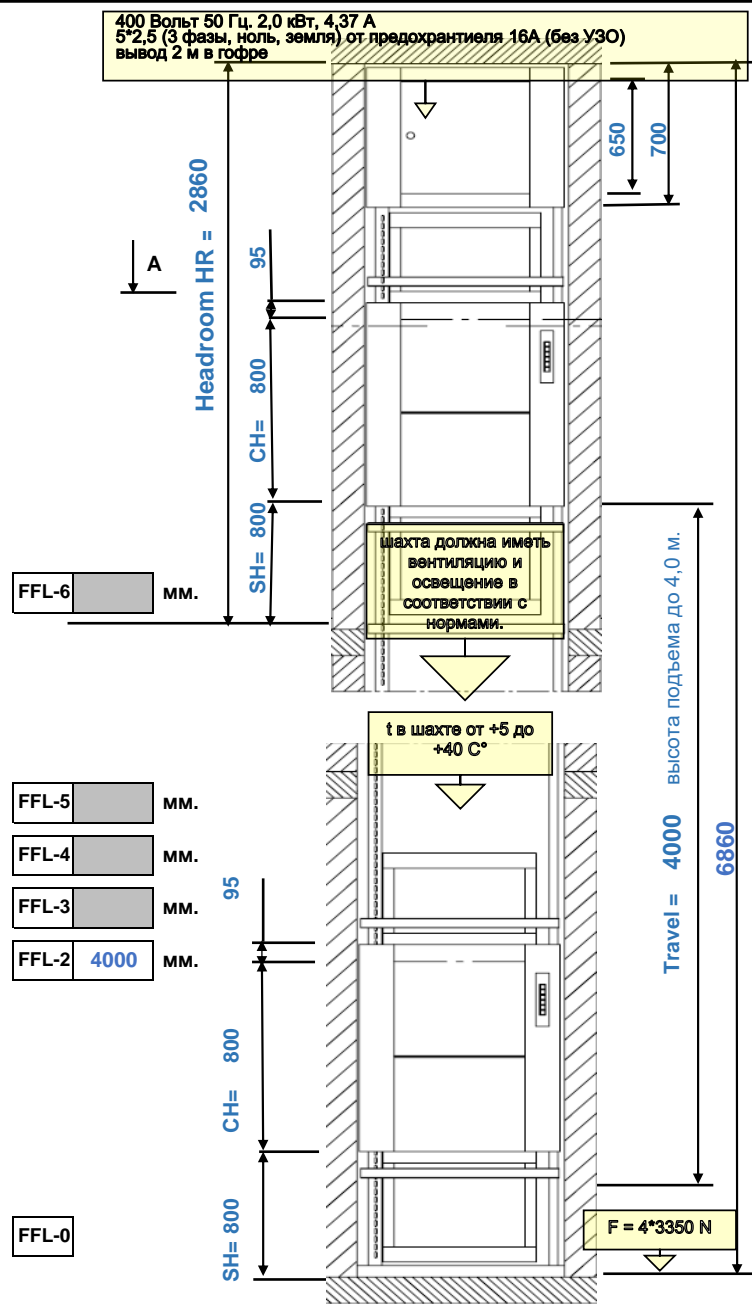

400 Вольт 50 Гц, 2.0 кВт, 4,37 А
5*2,5 (3 фазы, ноль, земля) от предохранителя 16А (без УЗО)
вывод 2 м в гофре

Малый грузовой лифт SKG ISO-A Service lift Type SKG ISO-A

- Лифт SKG ISO-: Service lift Type ISO-: A.01.050.04.02
- Грузоподъёмность: 50 kg.
Скорость: 0,4 m/s
- Кол-во остановок: 2
Кол-во выходов: 2
- Ширина кабины CW: 600 mm.
Ширина шахты SW: 900 mm.
Глубина кабины CD: 650 mm.
Глубина шахты SD: 800 mm.
Высота кабины CH: 800 mm.
Высота загрузки SH: 800 mm.
В-та послед. ост. HR: 2860 mm.
В-та подъема Travel: 4000 mm.

- Лифт SKG ISO- A.01.050.04.02 1
- Включенное оборудование:
- Кор.высот. MA 01.01 1,00
- Каб. St/st. MB 05.01.03 1
- Шторка Каб. ALU MB 12.01.02 1
- Двери ш-ты St/st MC 03.01.03 2
- Дверь МП St/st MD 09.01.03 1