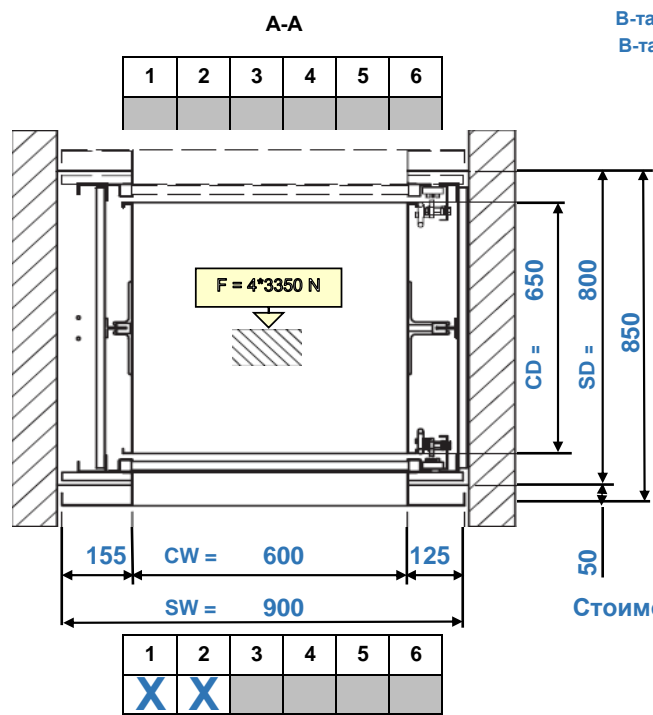

400 Вольт 50 Гц, 2.0 кВт, 4,37 А
5*2,5 (3 фазы, ноль, земля) от предохранителя 16А (без УЗО)
вывод 2 м в гофре

Малый грузовой лифт SKG ISO-A Service lift Type SKG ISO-A

- Лифт SKG ISO-: Service lift Type ISO-: A.01.050.04.02
- Грузоподъёмность: 50 kg.
Скорость: 0,4 m/s
- Кол-во остановок: 2
Кол-во выходов: 2
- Ширина кабины CW: 600 mm.
Ширина шахты SW: 900 mm.
Глубина кабины CD: 650 mm.
Глубина шахты SD: 800 mm.
Высота кабины CH: 800 mm.
Высота загрузки SH: 800 mm.
В-та послед. ост. HR: 2860 mm.
В-та подъема Travel: 4000 mm.

- Лифт SKG ISO- A.01.050.04.02 1
- Включенное оборудование:
- Кор.высот. MA 01.01 1,00
- Каб. St/st. MB 05.01.03 1
- Шторка Каб. ALU MB 12.01.02 1
- Двери ш-ты St/st MC 03.01.03 2
- Дверь МП St/st MD 09.01.03 1