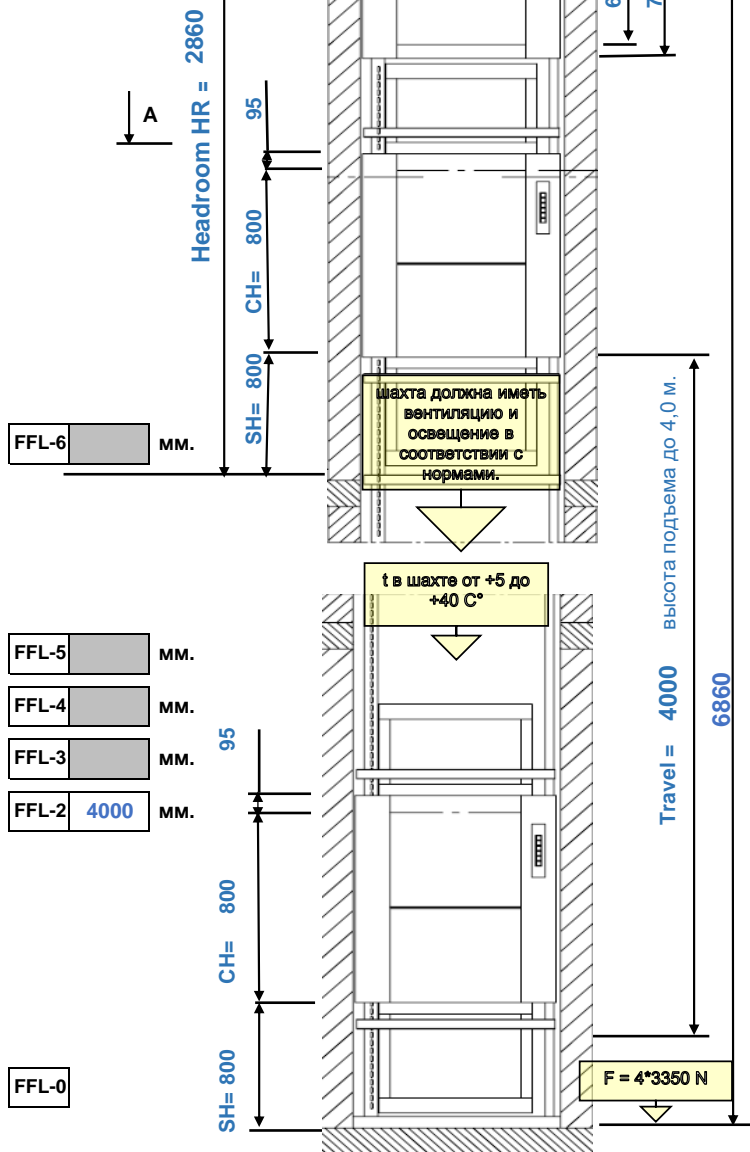

Лифт SKG ISO-:	Service lift Type ISO-:	A.02.050.04.02
Грузоподъемность:	50	kg.
Скорость:	0,3	m/s
Кол-во остановок:	2	
Кол-во выходов:	2	
Ширина кабины CW:	600	mm.
Ширина шахты SW:	900	mm.
Глубина кабины CD:	650	mm.
Глубина шахты SD:	800	mm.
Высота кабины CH:	800	mm.
Высота загрузки SH:	800	mm.
В-та послед. ост. HR:	2860	mm.
В-та подъема Travel:	4000	mm.

Все цены с учетом НДС 18%

LLC "INTEC Garant"	Service lift	SKG
+7 495 642 47 79	info@forward-pro.ru	ISO-A
+7 495 508 65 94	www.forward-pro.ru	04.09.2017

Travel = 4000 высота подъема до 4,0 м.

t в шахте от +5 до +40 C°