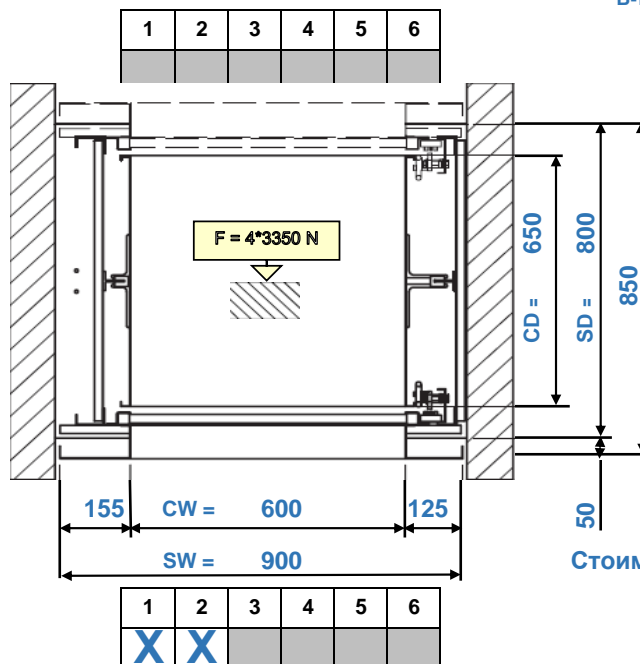

Лифт SKG ISO-	A.02.050.04.02	1
Включенное оборудование:		
Кор.высот.	MA 01.01	1,00
Каб. St/st.	MB 05.01.03	1
Барьер кабины	MB 13.01.01	1

Концевые выкл.	ME 15.02	1
Гл. выкл.	ME 15.08	1
Контакт двери МП		1

Стоимость лифта с завода SKG в Германии EXW: 8 097 €

Стоимость лифта SKG с нашего склада в МО DDP: 8 095 €

ВНИМАНИЕ! КАБИНА С ЛОВИТЕЛЯМИ! СООТВЕТСТВУЕТ ТР ТС 011/2011
Монтаж лифта по МСК и области с ПТО лифта 95000 руб.

Все цены с учетом НДС 18%

LLC "INTEC Garant"	Service lift	SKG
+7 495 642 47 79	info@forward-pro.ru	ISO-A
+7 495 508 65 94	www.forward-pro.ru	04.09.2017