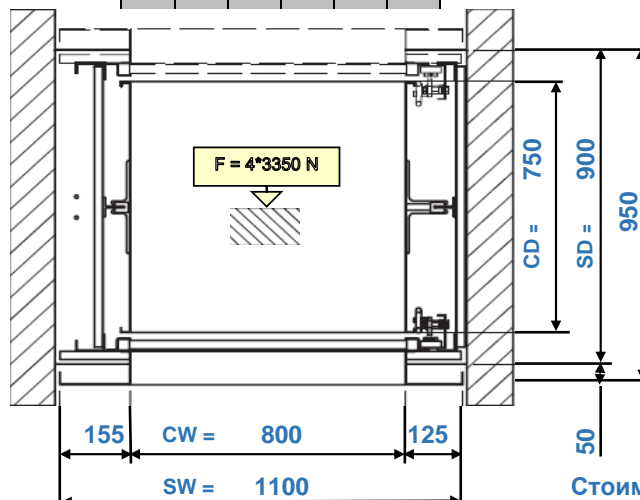

400 Вольт 50 Гц, 2.0 кВт, 4,37 А
5*2,5 (3 фазы, ноль, земля) от предохранителя 16А (без УЗО)
вывод 2 м в гофре

Малый грузовой лифт SKG ISO-A Service lift Type SKG ISO-A

METALLSCHNEIDER

SERVICE LIFTS & METAL CONSTRUCTIONS

Лифт SKG ISO-: Service lift Type ISO-: A.01.100.06.02
Грузоподъемность: 100 kg.
Скорость: 0,4 m/s
Кол-во остановок: 2
Кол-во выходов: 2
Ширина кабины CW: 800 mm.
Ширина шахты SW: 1100 mm.
Глубина кабины CD: 750 mm.
Глубина шахты SD: 900 mm.
Высота кабины CH: 800 mm.
Высота загрузки SH: 800 mm.
В-та послед. ост. HR: 2860 mm.
В-та подъема Travel: 4000 mm.

A-A

1	2	3	4	5	6

1	2	3	4	5	6
X	X				

По всем вопросам и приобретению этого лифта SKG обращайтесь по телефону +7(925)508-65-94 WhatsApp или Telegram а так же канал t.me/skglifts

Date: _____
Order: _____
Name: _____
Phone: _____
Email: _____

Стоимость лифта с завода SKG в Германии EXW: 5 284 €

Стоимость лифта SKG с нашего склада в МО DDP: 5 998 €

ВНИМАНИЕ! БЕЗ ЛОВИТЕЛЕЙ!
Монтаж лифта по МСК области 40000 руб.

Все цены с учетом НДС 18%

LLC "INTEC Garant"	Service lift	SKG
+7 495 642 47 79	info@forward-pro.ru	ISO-A
+7 495 508 65 94	www.forward-pro.ru	09.09.2017

Headroom HR = 2860

CH= 800

SH= 800

CH= 800

SH= 800

Travel = 4000 высота подъема до 4,0 м.

6860

шахта должна иметь вентиляцию и освещение в соответствии с нормами.

t в шахте от +5 до +40 C°

F = 4*3350 N

FFL-6 MM.

FFL-5 MM.

FFL-4 MM.

FFL-3 MM.

FFL-2 4000 MM.

FFL-0

Внимание под лифтом не должно быть помещений с людьми!

Срок изготовления 6 недель плюс 2 недели доставка из Германии на склад в МО Россия

Малые грузовые лифты SKG (Otis) ISO-A (аналог ВКГ 100.45/0) в самой простой комплектации, или ресторанные (кухонные) лифты по минимальной цене.

Лифт имеет кабину из нержавеющей стали с барьером защиты груза. Шахта лифта и вертикально-раздвижные двери шахты из оцинкованной стали.