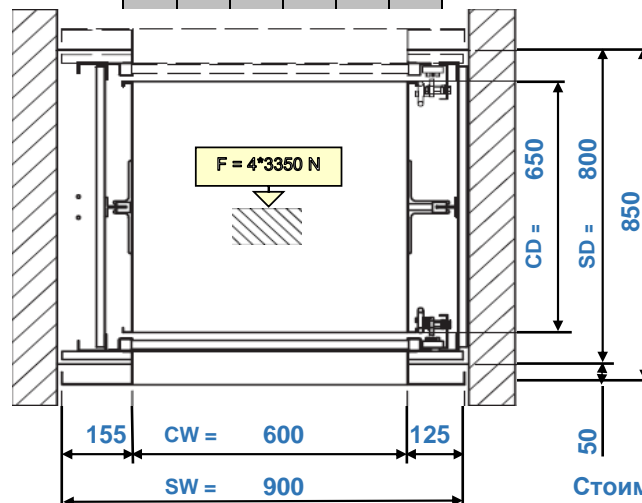

400 Вольт 50 Гц, 2.0 кВт, 4,37 А
5*2,5 (3 фазы, ноль, земля) от предохранителя 16А (без УЗО)
вывод 2 м в гофре

Малый грузовой лифт SKG ISO-A Service lift Type SKG ISO-A

METALLSCHNEIDER

SERVICE LIFTS & METAL CONSTRUCTIONS

Лифт SKG ISO-: Service lift Type ISO-: A.02.050.04.02
Грузоподъемность: 50 kg.
Скорость: 0,3 m/s
Кол-во остановок: 2
Кол-во выходов: 2
Ширина кабины CW: 600 mm.
Ширина шахты SW: 900 mm.
Глубина кабины CD: 650 mm.
Глубина шахты SD: 800 mm.
Высота кабины CH: 800 mm.
Высота загрузки SH: 800 mm.
В-та послед. ост. HR: 2860 mm.
В-та подъема Travel: 4000 mm.

A-A

1	2	3	4	5	6

1	2	3	4	5	6
X	X				

По всем вопросам и приобретению этого лифта SKG обращайтесь по телефону +7(925)508-65-94 WhatsApp или Telegram а так же канал t.me/skglifts

Date: _____
Order: _____
Name: _____
Phone: _____
Email: _____

Концевые выкл. ME 15.02 1
Гл. выкл. ME 15.08 1
Контакт двери МП 1

Стоимость лифта с завода SKG в Германии EXW: 8 097 €

Стоимость лифта SKG с нашего склада в МО DDP: 8 095 €

ВНИМАНИЕ! КАБИНА С ЛОВИТЕЛЯМИ! СООТВЕТСТВУЕТ ТР ТС 011/2011
Монтаж лифта по МСК и области с ПТО лифта 95000 руб.

Все цены с учетом НДС 18%

LLC "INTEC Garant"	Service lift	SKG
+7 495 642 47 79	info@forward-pro.ru	ISO-A
+7 495 508 65 94	www.forward-pro.ru	04.09.2017

Headroom HR = 2860

FFL-6 MM.

FFL-5 MM.

FFL-4 MM.

FFL-3 MM.

FFL-2 4000 MM.

FFL-0

Шахта должна иметь вентиляцию и освещение в соответствии с нормами.

t в шахте от +5 до +40 C°

Travel = 4000 высота подъема до 4,0 м.

6860

Внимание под лифтом не должно быть помещений с людьми!

Срок изготовления 6 недель плюс 2 недели доставка из Германии на склад в МО Россия

Недорогая минимальная комплектация **малого грузового лифта SKG (Otis) ISO-A** 50 кг. для детского сада, библиотеки, столовой с ловителями кабины.