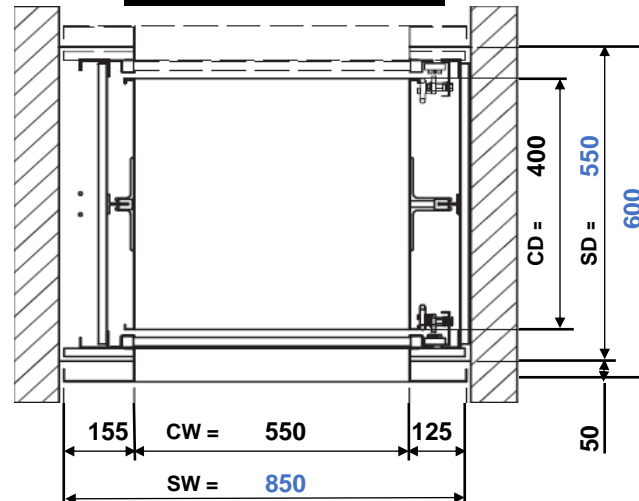

1	2	3	4	5	6
X	X				

Лифт SKG ISO- A.07.050.04.02 1

Включенное оборудование:

Кор.высот. MA 01.01 0,45

Каб. St/st. MB 05.01.03 1

Шторка Каб. ALU MB 12.01.02 1

Двери ш-ты St/st MC 03.01.03 2

Дверь МП St/st MD 09.01.03 1

Внешний блок упр. ME 01.01 1