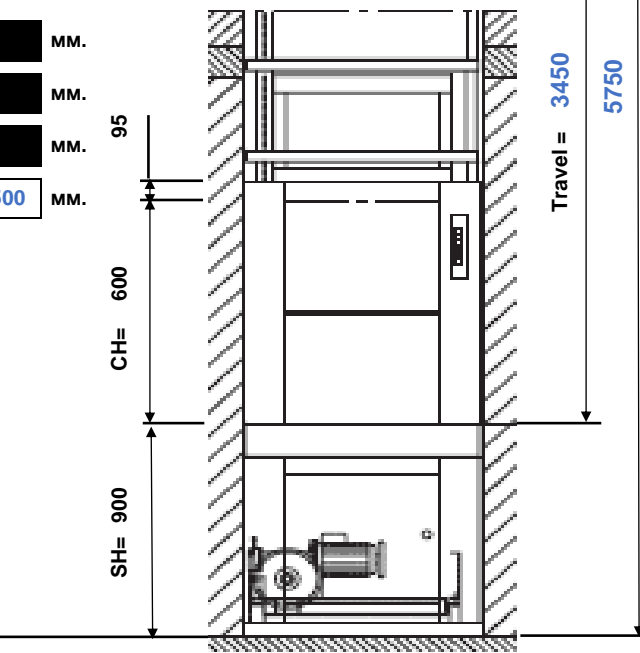

Кол-во остановок: 2  
Кол-во выходов: 2

Ширина кабины CW: 550 mm.  
Ширина шахты SW: 850 mm.  
Глубина кабины CD: 400 mm.  
Глубина шахты SD: 550 mm.  
Высота кабины CH: 600 mm.  
Высота загрузки SH: 850 mm.  
В-та послед. ост. HR: 2250 mm.  
В-та подъема Travel: 3450 mm.

FFL-0

Стоимость за 1 лифт с учетом НДС 18%: 8 178 €  
Стоимость за 2 лифта с учетом НДС 18%: 15 458 €

ВНИМАНИЕ! Лифт без ловителей кабины (не соответствует ТР ТС 011/2011)

Кухонный лифт с нижним приводом 50 кг. (SKG ISO-A) идеально подойдет для кухонного гарнитура, или небольшого ресторана.