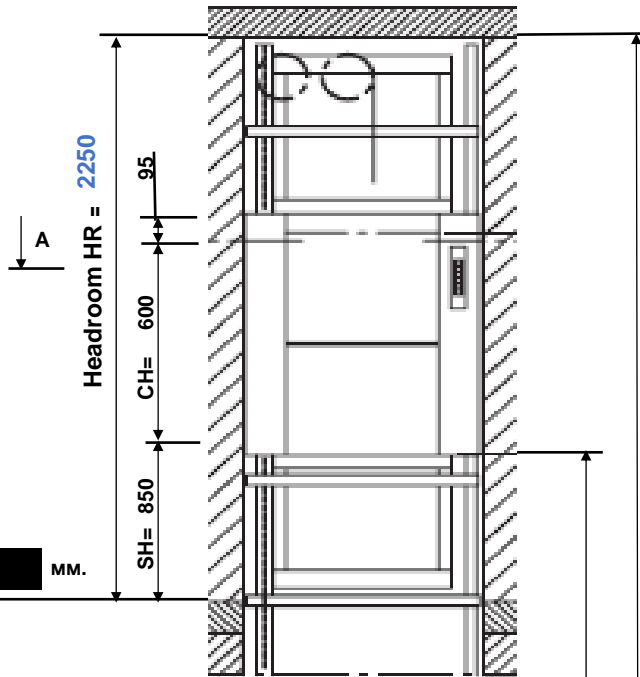

FFL-6 MM.

FFL-5 MM.

FFL-4 MM.

FFL-3 MM.

FFL-2 3500 MM.

FFL-0